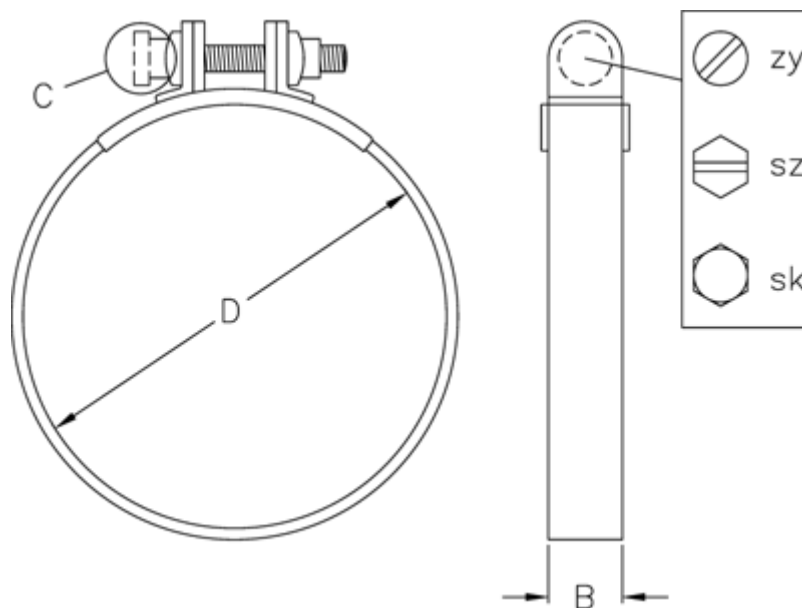

Varenummer: 02150000048
Beskrivelse: Norma slangebånd S 48/20 SZ W1

Mål

Bredde B = 20
C (Skruetype) = SZ
Diameter D = 48